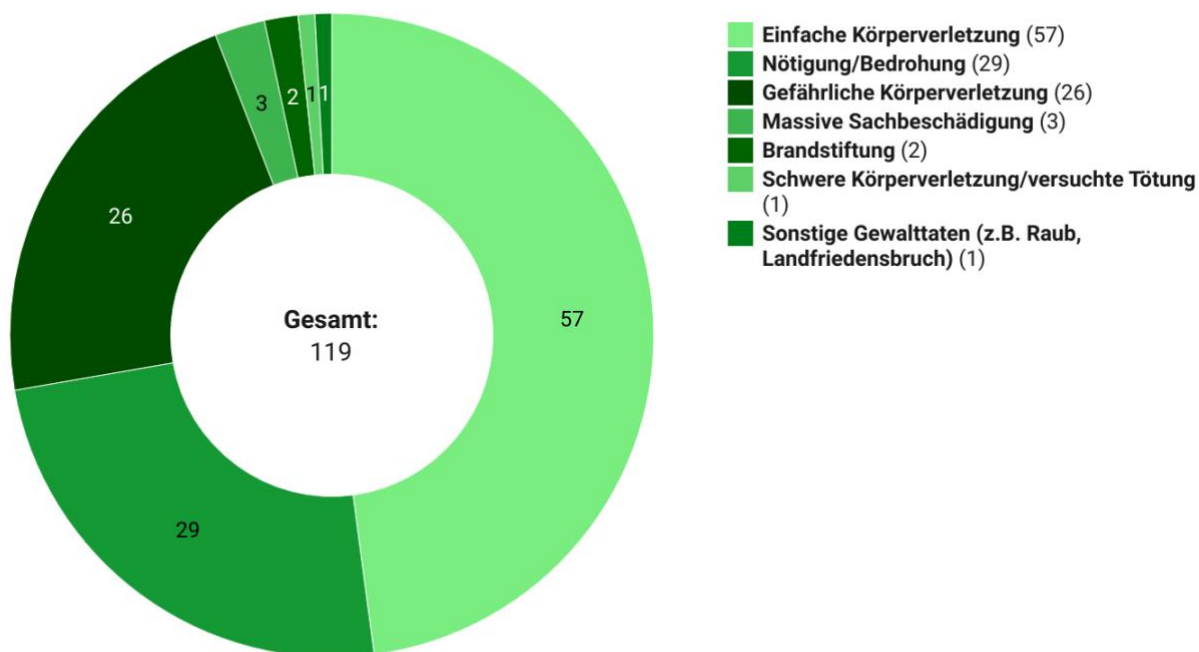

Verhältnis Beratungsnehmer:innen / Angriffe 2012 - 2021

Exemplarische Sammlung von Fällen aus der ezra-Chronik

Aktuelle Informationen zur Jahresstatistik: <https://ezra.de/jahresstatistik2021>

Nachfragen richten Sie bitte an: presse@ezra.de

Anzahl der Angriffe 2012-2021

Quelle: ezra • Erstellt mit Datawrapper

Angriffe nach Tatmotiven 2021

Quelle: ezra • Erstellt mit Datawrapper

Angriffe nach Tatbeständen 2021

Quelle: ezra • Erstellt mit Datawrapper

Angriffe nach Landkreisen 2021/2020

■ 2021 ■ 2020

Quelle: ezra • Erstellt mit Datawrapper

Beratungsnehmer:innen 2012-2021

Quelle: ezra • Erstellt mit Datawrapper

Beratungsnehmer:innen / Angriffe 2012-2021

Quelle: ezra • Erstellt mit Datawrapper