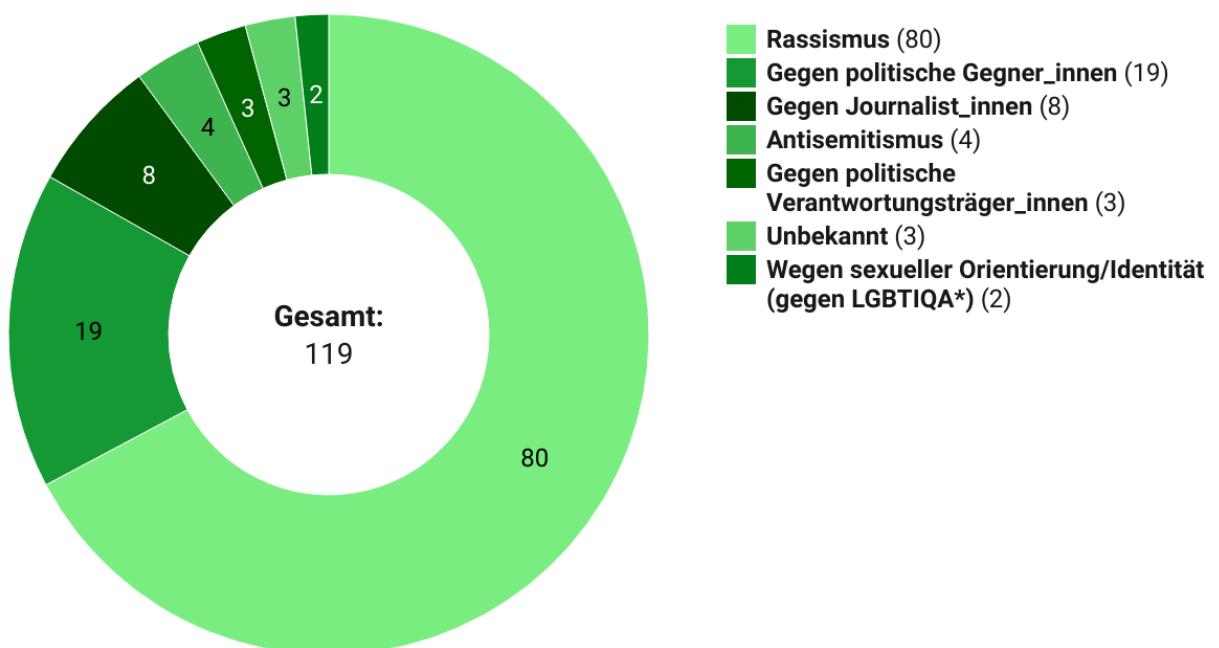

Enthaltene Informationen

Pressemitteilung: Opferberatungsstelle ezra stellt Jahresstatistik 2021 vor: „Thüringer Opferberatungsstelle ezra registriert Zunahme rassistischer Gewalt in 2021 und warnt vor weiterer Eskalation“, 06.04.2022

Informationsgrafiken zur Jahresstatistik 2021

Anzahl der Angriffe 2012 - 2021

Angriffe nach Tatmotiven 2021

Angriffe nach Tatbeständen 2021

Angriffe nach Landkreisen 2021/2020

Beratungsnehmer:innen 2012 - 2021

Verhältnis Beratungsnehmer:innen / Angriffe 2012 - 2021

Exemplarische Sammlung von Fällen aus der ezra-Chronik

Aktuelle Informationen zur Jahresstatistik: <https://ezra.de/jahresstatistik2021>

Nachfragen richten Sie bitte an: presse@ezra.de

Anzahl der Angriffe 2012-2021

Quelle: ezra • Erstellt mit Datawrapper

Angriffe nach Tatmotiven 2021

Quelle: ezra • Erstellt mit Datawrapper

Angriffe nach Tatbeständen 2021

Quelle: ezra • Erstellt mit Datawrapper