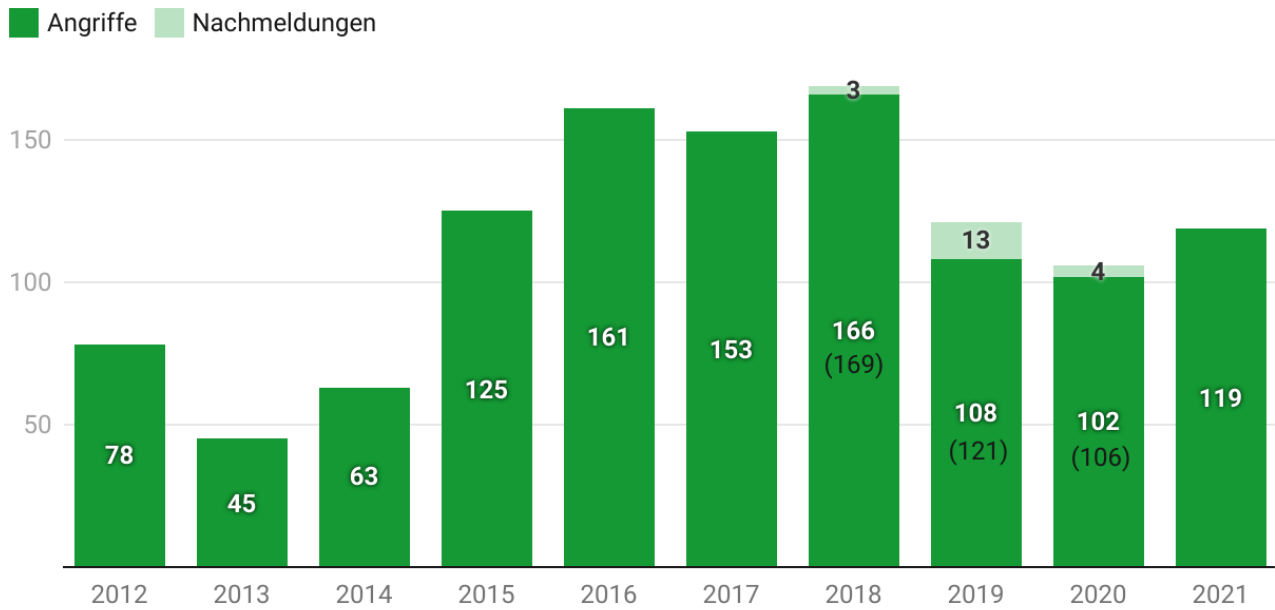

Enthaltene Informationen

Pressemitteilung: Opferberatungsstelle ezra stellt Jahresstatistik 2021 vor: „Thüringer Opferberatungsstelle ezra registriert Zunahme rassistischer Gewalt in 2021 und warnt vor weiterer Eskalation“, 06.04.2022

Informationsgrafiken zur Jahresstatistik 2021

Anzahl der Angriffe 2012 - 2021

Angriffe nach Tatmotiven 2021

Angriffe nach Tatbeständen 2021

Angriffe nach Landkreisen 2021/2020

Beratungsnehmer:innen 2012 - 2021

Verhältnis Beratungsnehmer:innen / Angriffe 2012 - 2021

Exemplarische Sammlung von Fällen aus der ezra-Chronik

Aktuelle Informationen zur Jahresstatistik: <https://ezra.de/jahresstatistik2021>

Nachfragen richten Sie bitte an: presse@ezra.de

Anzahl der Angriffe 2012-2021

Quelle: ezra • Erstellt mit Datawrapper

Angriffe nach Tatmotiven 2021

Quelle: ezra • Erstellt mit Datawrapper

Angriffe nach Tatbeständen 2021

Quelle: ezra • Erstellt mit Datawrapper