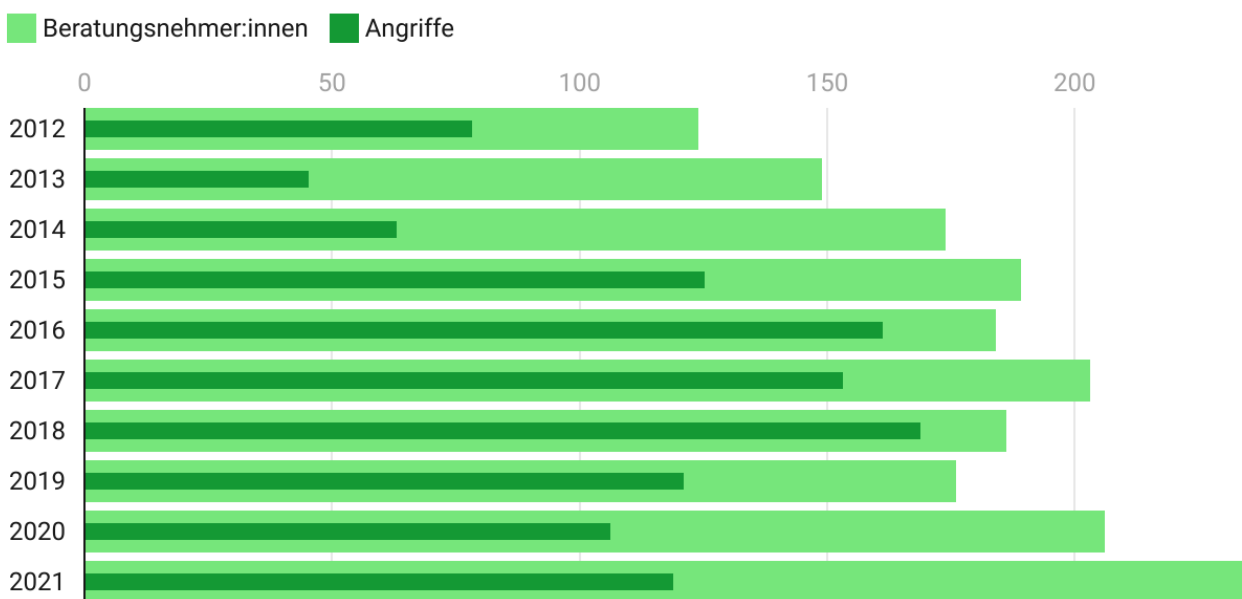

Anzahl der Angriffe 2012-2021

Quelle: ezra • Erstellt mit Datawrapper

Angriffe nach Tatmotiven 2021

Quelle: ezra • Erstellt mit Datawrapper

Angriffe nach Tatbeständen 2021

Quelle: ezra • Erstellt mit Datawrapper

Angriffe nach Landkreisen 2021/2020

■ 2021 ■ 2020

Quelle: ezra • Erstellt mit Datawrapper

Beratungsnehmer:innen 2012-2021

Quelle: ezra • Erstellt mit Datawrapper

Beratungsnehmer:innen / Angriffe 2012-2021

Quelle: ezra • Erstellt mit Datawrapper