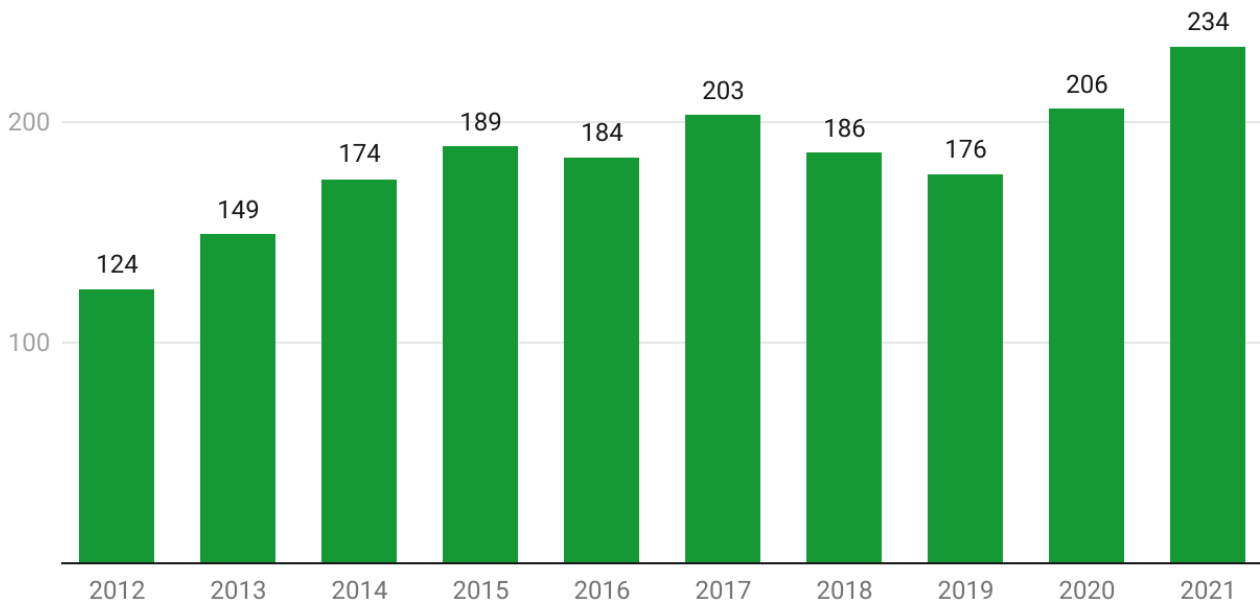

Enthaltene Informationen

Pressemitteilung: Opferberatungsstelle ezra stellt Jahresstatistik 2021 vor: „Thüringer Opferberatungsstelle ezra registriert Zunahme rassistischer Gewalt in 2021 und warnt vor weiterer Eskalation“, 06.04.2022

Verhältnis Beratungsnehmer:innen / Angriffe 2012 - 2021

Exemplarische Sammlung von Fällen aus der ezra-Chronik

Aktuelle Informationen zur Jahresstatistik: <https://ezra.de/jahresstatistik2021>

Nachfragen richten Sie bitte an: presse@ezra.de

Anzahl der Angriffe 2012-2021

Quelle: ezra • Erstellt mit Datawrapper

Angriffe nach Tatmotiven 2021

Quelle: ezra • Erstellt mit Datawrapper

Angriffe nach Tatbeständen 2021

Quelle: ezra • Erstellt mit Datawrapper

Angriffe nach Landkreisen 2021/2020

■ 2021 ■ 2020

Quelle: ezra • Erstellt mit Datawrapper

Beratungsnehmer:innen 2012-2021

Quelle: ezra • Erstellt mit Datawrapper

Beratungsnehmer:innen / Angriffe 2012-2021

Quelle: ezra • Erstellt mit Datawrapper